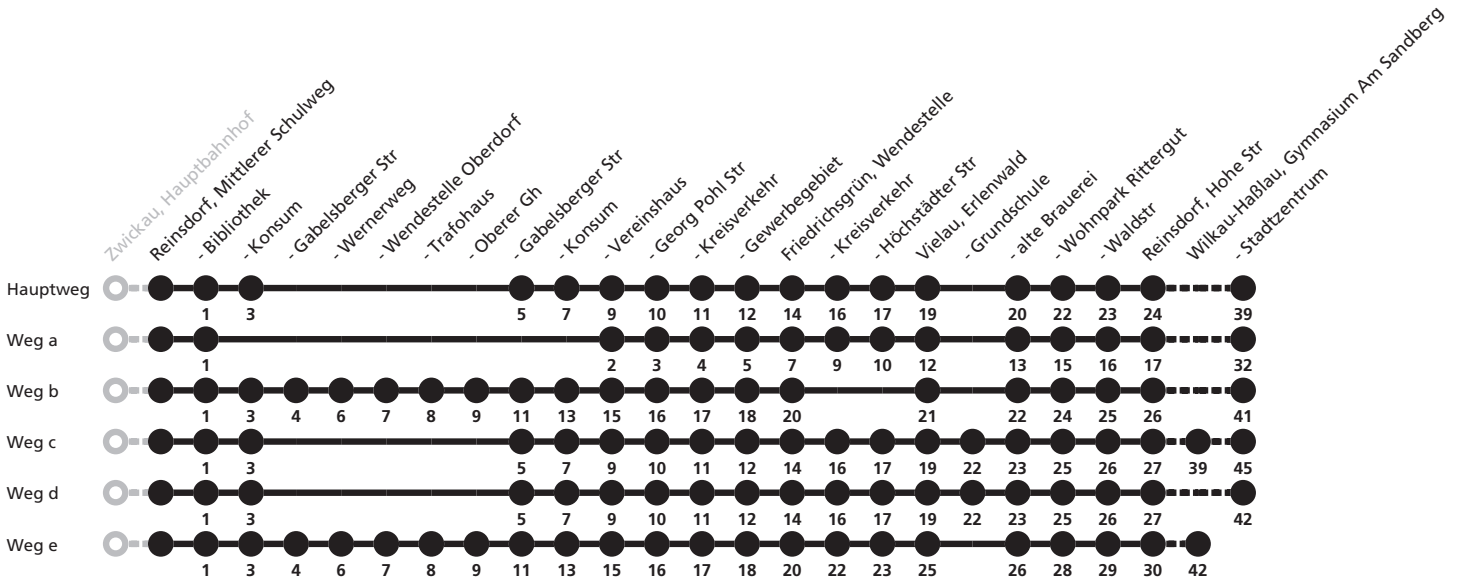

135

BUS

Ⓜ Reinsdorf, Mittlerer Schulweg
 → Wilkau-Haßlau, Stadtzentrum

11.08.18 - 06.12.18

Reisezeit in Minuten

Fahrten ohne Weghinweis verkehren auf Hauptweg. Außerhalb der Hauptverkehrszeit bestehen z.T. kürzere Reisezeiten.

Uhr	Montag - Freitag	Samstag	Sonn- und Feiertag	Uhr
6	00 ^F 02 ^S _e 58 ^S _c			6
7	00 ^F _d			7
8	00			8
9	00	57 ^K _a	57 ^K _a	9
10	00			10
11	00	57 ^K _a	57 ^K _a	11
12	00 ^b 30 ^S			12
13	00 ^b 30 ^S			13
14	00 ^b 30 ^S	57 ^K _a	57 ^K _a	14
15	00 30 ^S			15
16	00			16
17	00 ^b	57 ^K _a	57 ^K _a	17
18	00 ^a			18
19	00 ^a	57 ^K _a	57 ^K _a	19
20				20
21	04 ^a _f			21

a = fährt Weg a c = fährt Weg c e = fährt Weg e

K = Kleinfahrzeug - Gruppen sind anzumelden Tel. 0375 213384 **S** = an Schultagen

b = fährt Weg b d = fährt Weg d f = bis Friedrichsgrün, Höchstädter Str **F** = an Ferientagen

Umleitungsfahrplan (Vielau, Hauptstr)

135

BUS

Ⓜ Reinsdorf, Mittlerer Schulweg
 → Zwickau, Hauptbahnhof

11.08.18 - 06.12.18

Reisezeit in Minuten

Fahrten ohne Weghinweis verkehren auf Hauptweg. Außerhalb der Hauptverkehrszeit bestehen z.T. kürzere Reisezeiten.